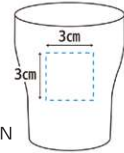

保温・保冷力に優れた
機能的なステンスタンプラーに
ロゴなどをレーザー印字して
オリジナルタンブラーに仕上げます。

名入れ
デザイン
範囲

GR-1580-N
GR-1581-N
GR-4037-N
GR-4038-N
GR-4039-N

※オリジナルデザインの
印字範囲は
3cm×3cm以内になります。

オリジナル
商品例

二重
構造

結露
防止

冷温
OK

保温・保冷力に
優れた断熱構造

最小ロット/40個～

- 送料元払い【北海道、沖縄、離島は除く】
- 印刷代無料
- 版代無料(AIデータ支給)
【データ作成も承ります(別途費用)】

J9-1 2350298A5

二重構造カップ(BK)
(ER-4030-N)

¥1,700 (税込¥1,870) ⁴⁰

- 箱サイズ/8.3×8.3×10.3cm ●重量/108g
- 内容/二重構造カップ1個(約φ7.7×h9cm・250ml)
- 化粧箱入

- 箱サイズ/7.4×7.4×17.6cm ●重量/231g
- 内容/真空二重構造ボトル1個(約φ6.5×h16.7cm・340ml)
- 化粧箱入

オリジナル
商品例

二重
構造

結露
防止

冷温
OK

J9-3 2350298A5

バロン 二重構造コールドカップ
(BA-1340-N)

¥4,000 (税込¥4,400) ²⁴

- 箱サイズ/18.1×12.5×8.7cm ●重量/420g
- 内容/二重構造カップ2個(約φ7.7×h9cm・250ml)、フローズンメタル(角)2個(約2.5×2.5×h2.5cm)
- 化粧箱入

最小ロット/20個～

- 送料元払い【北海道、沖縄、離島は除く】
- 印刷代無料
- 版代無料(AIデータ支給)
【データ作成も承ります(別途費用)】

フローズンメタル付き

冷凍庫で冷やして
氷の代わりとして
何度でも使えます。