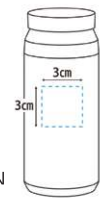

保温・保冷力に優れた
機能的なステンスタンプラーに
ロゴなどをレーザー印字して
オリジナルタンブラーに仕上げます。

名入れ
デザイン
範囲

GR-1580-N
GR-1581-N
GR-4037-N
GR-4038-N
GR-4039-N

※オリジナルデザインの
印字範囲は
3cm×3cm以内になります。

オリジナル
商品例

二重
構造

結露
防止

冷温
OK

保温・保冷力に
優れた断熱構造

最小ロット/40個～

- 送料元払い【北海道、沖縄、離島は除く】
- 印刷代無料
- 版代無料(AIデータ支給)
【データ作成も承ります(別途費用)】

J9-1 2350298A5

二重構造カップ(BK)
(ER-4030-N)

¥1,700 (税込¥1,870) ⁴⁰

- 箱サイズ/8.3×8.3×10.3cm ●重量/108g
- 内容/二重構造カップ1個(約φ7.7×h9cm・250ml)
- 化粧箱入

- 箱サイズ/7.4×7.4×17.6cm ●重量/231g
- 内容/真空二重構造ボトル1個(約φ6.5×h16.7cm・340ml)
- 化粧箱入

オリジナル
商品例

二重
構造

結露
防止

冷温
OK

J9-3 2350298A5

バロン 二重構造コールドカップ
(BA-1340-N)

¥4,000 (税込¥4,400) ²⁴

- 箱サイズ/18.1×12.5×8.7cm ●重量/420g
- 内容/二重構造カップ2個(約φ7.7×h9cm・250ml)、フローズンメタル(角)2個(約2.5×2.5×h2.5cm)
- 化粧箱入

最小ロット/20個～

- 送料元払い【北海道、沖縄、離島は除く】
- 印刷代無料
- 版代無料(AIデータ支給)
【データ作成も承ります(別途費用)】

フローズンメタル付き

冷凍庫で冷やして
氷の代わりとして
何度でも使えます。