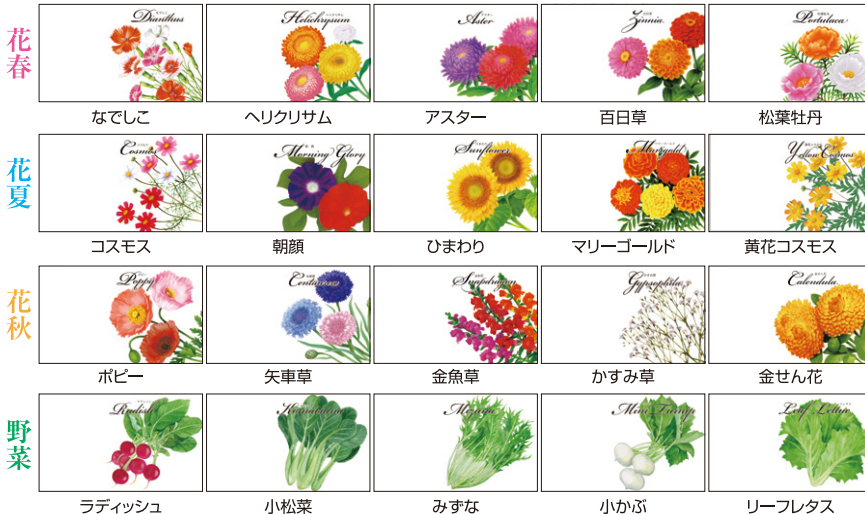

横型イラスト種子

「ありがとう」の気持ちをお花にこめて。「感謝のタネ」を贈りませんか？

オリジナル商品例

M11-1 2350275A6
横型イラスト種子 (スタンダード)
¥100 (税込¥110) [2500]
●袋サイズ/8.2×13.8cm
●袋入

最小ロット/500袋～
●名入版代/別途 ●印刷代/1色印刷を含む
●送料/別途
※製作数によって価格が変わりますのでご相談ください。

デザインパターン